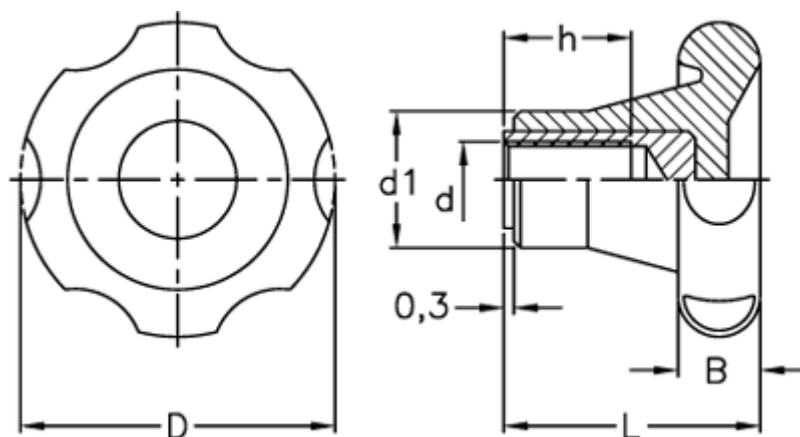

Varenummer: 2302075131
Beskrivelse: E+G Stjernegreb
VL.155/60 B-M10

Mål

B = 16
D = 61
d1 = 25
d 6H = M10
h = 17
L = 38